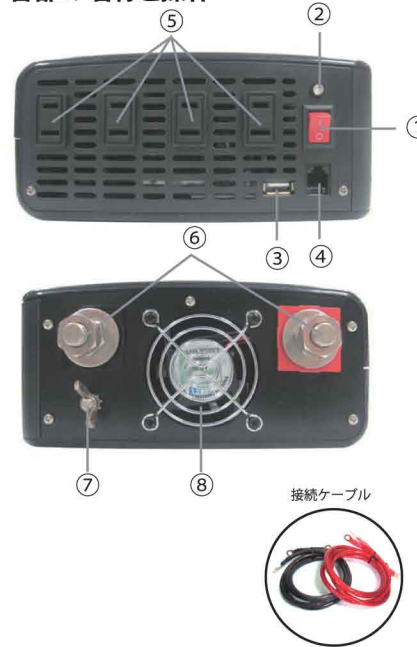

2000W 矩形波インバーター

1800W 定格出力 24V専用AC100V出力
 2000W 最大出力
 4000W 瞬間最大出力 **MG2000FR**

生産物賠償責任(PL)保険付き

DC24 ▶ AC100V

取扱説明書

この度は、当商品をお買い求めいただき誠にありがとうございます。
 この取扱説明書には、インバーターの特徴や性能を最大限に発揮させ、安全にお使いいただくための情報が掲載されておりますので、インバーターをご使用される前に、この取扱説明書を十分にお読みください。
 尚、ご使用期間中は取扱説明書を大切に保管してください。
 ※取扱説明書に明記された内容を守らなかった場合に起きた事故、製品の故障、電化製品の破損の責任は一切応じられません。

*下記用途例はあくまでも目安です。使用機器の定格消費電力が、本製品の定格出力容量以内であることをご確認ください。

各部の名称と操作

1. 電源スイッチ: ON(I)OFF(O)
2. LED状態表示ランプ : (緑)正常/(赤)異常
3. USBポート : Aタイプコネクタ
4. リモコンコネクター
※リモコン(別売)

⚠ 別売りのリモコンを使用する際には、インバーター本体のメインスイッチは必ずOFF状態にしてください。
 メインスイッチがONの場合にはリモコンは動作致しません。

5. 100V出力接続口
6. DC入力端子 赤: プラス(+) 端子
黒: マイナス(-) 端子
7. アース端子
万アースが必要な場合は、車両へボディアースしてください。(取り付け位置や状況に合わせて市販のコードをご用意ください。)
8. 冷却ファン
冷却ファンはインバーター内部の温度が安全基準作動範囲内の場合、電力節約のため作動しません。インバーターの温度が上がると冷却ファンは作動し、安全基準作動範囲内になってから自動で止まります。